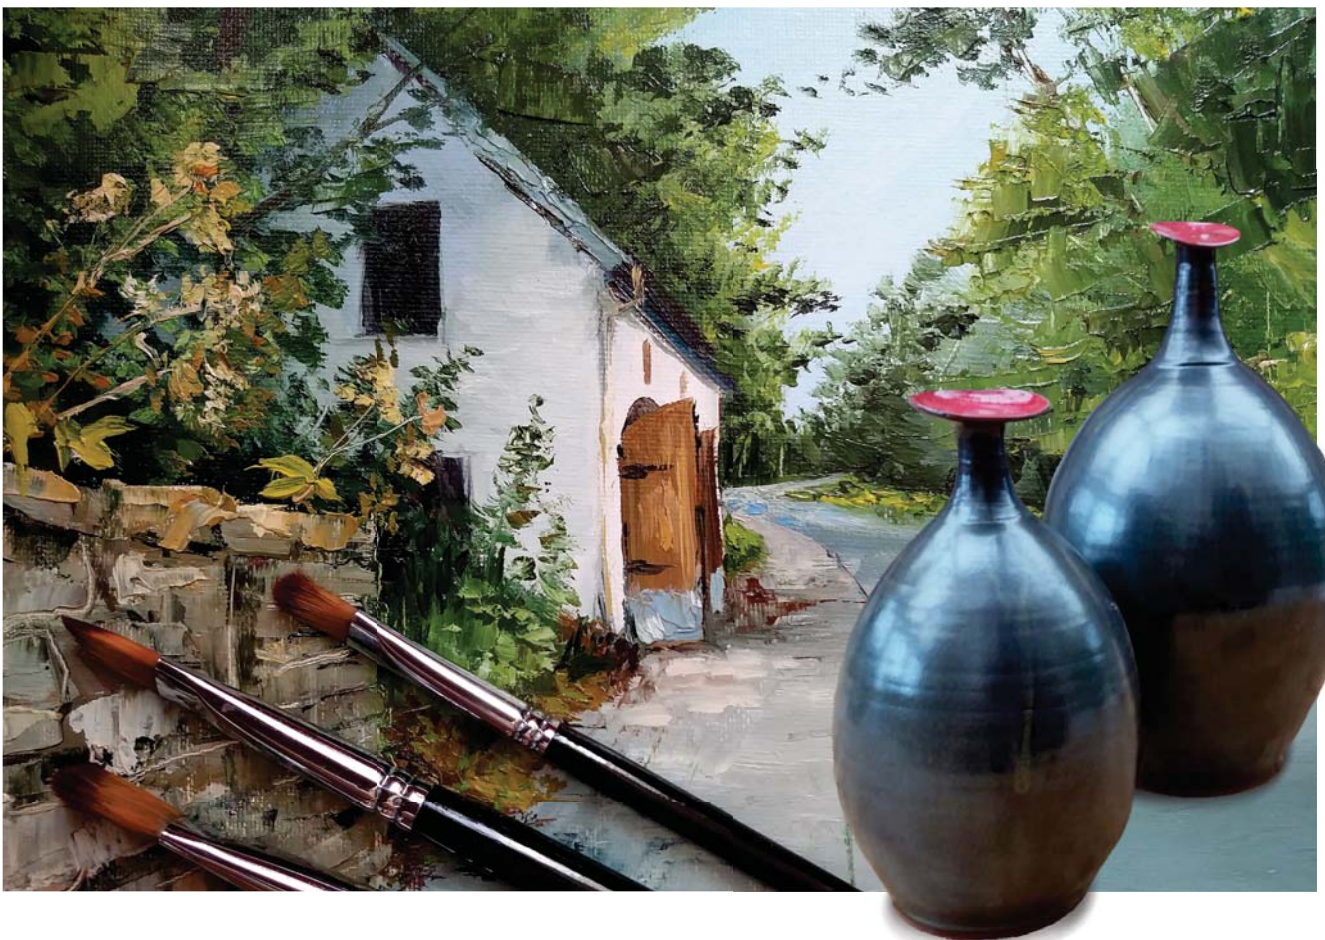

AUSSTELLUNG

GALERIE

Stadtwerke Olbernhau GmbH · Am Alten Gaswerk 1 · 09526 Olbernhau

JAHRESZEITEN - Bilder von Anna Haag, Wernsdorf, & KERAMIK von Margit Eisenzimmer, Pockau-Lengefeld

Ausstellung vom 27. September bis 16. November 2018
Vernissage am 26. September 2018, 18:00 Uhr